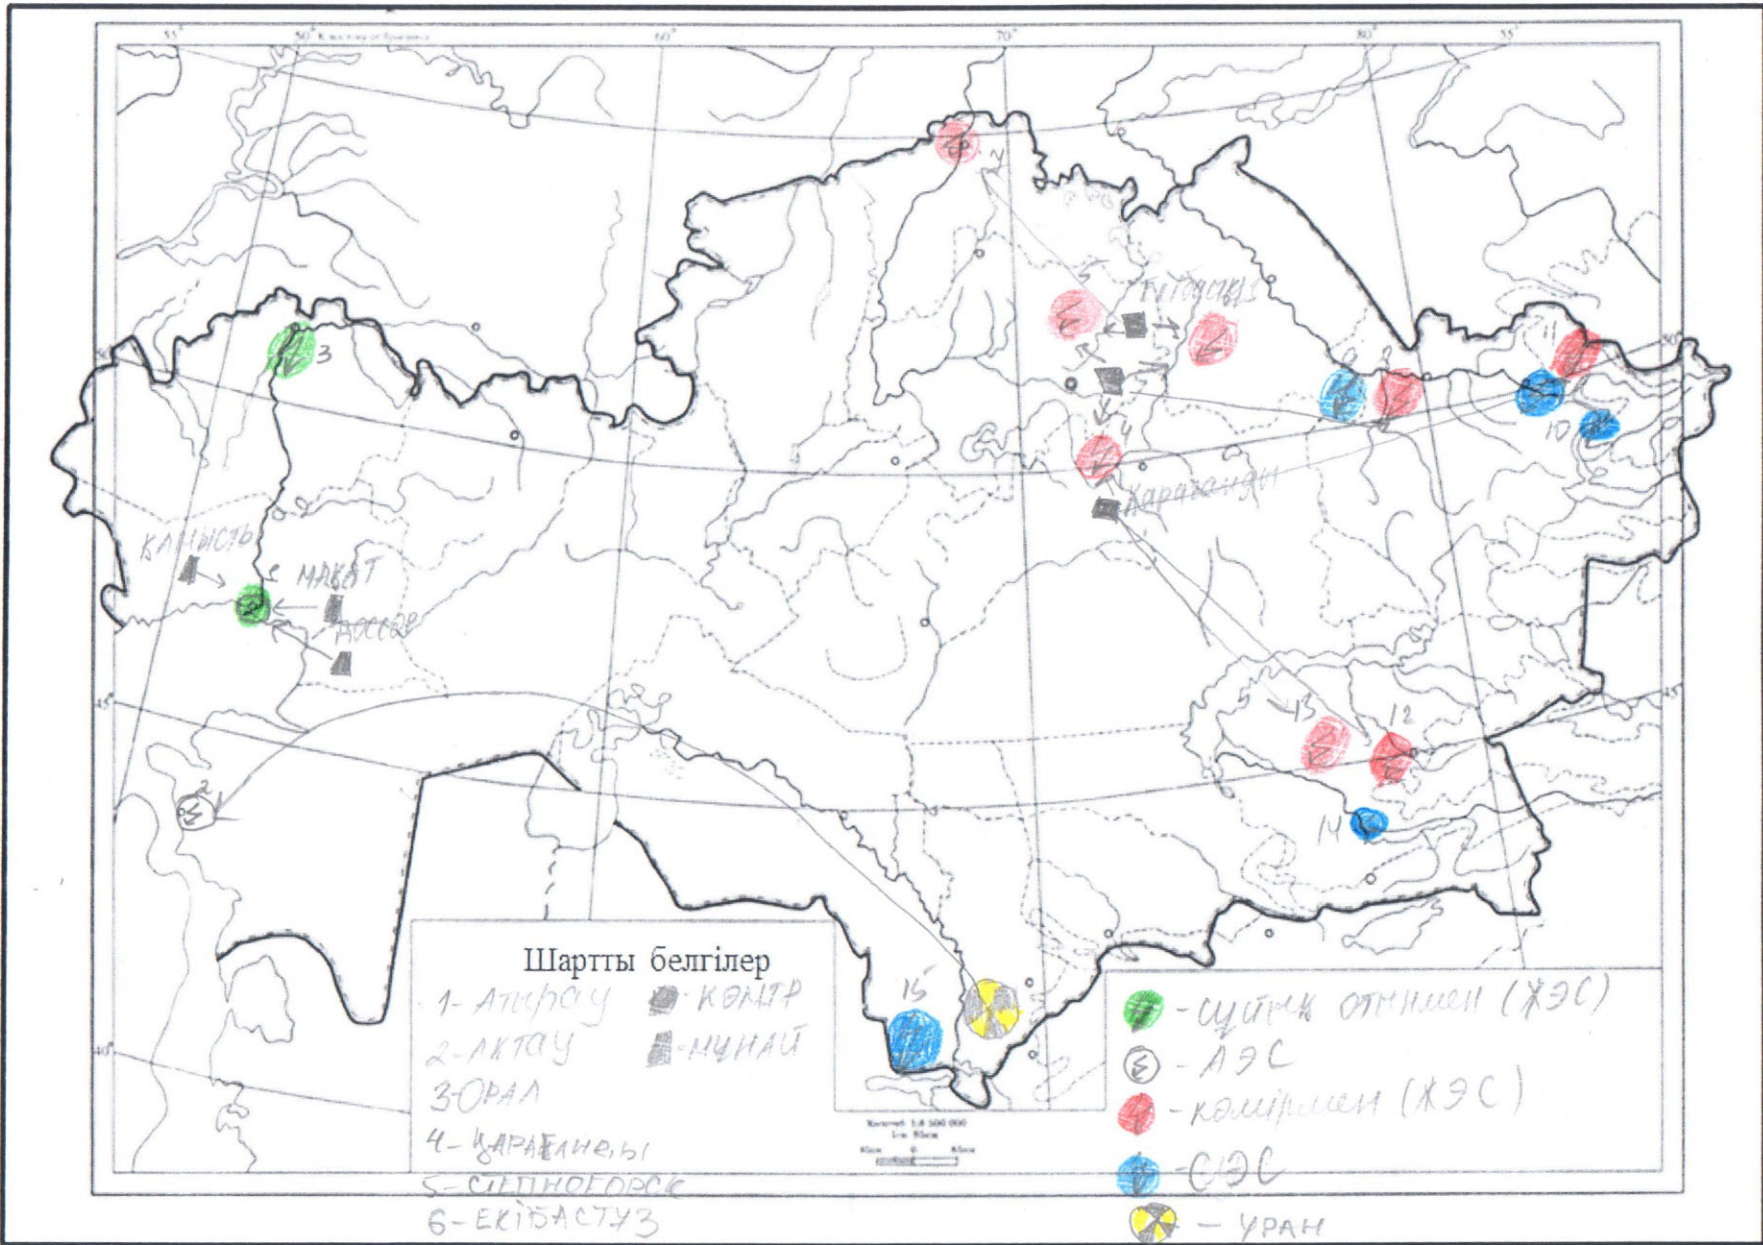

# ЭЛЕКТР ҚАТЫНЫМ ТЕРТРАФИЯСЫ

ЖАСАЛАДЫ:  
 Қуанышова Т. } 10 Д  
 Шүтпаева Д

ՀԱՄԱԳ ԸՆԹՐՈՑՈՂ

Կարտիչ Կ. Մարտիչ 3  
1012

МАШИНА ХАҒАҢ СААНАРЫ БИ НЕМ ОПТАБИСТАРЫ

▲ - ТЭМІР

■ - КӨМІР

■ - АҚШАҢ

▨ - МАЕКТОТЕСНАКА-АЫҚ

▧ - КӨНИКТИК

▩ - НЕТАВЫРЛУҒ

Шартты белгілер

1:10 000 000

1000 км

КЕҢЖЕБАЕВ А  
ШАХТАМИРОВА А } 10.5

# МУҲАТ ЖӘНЕ МАЗ СІПЕРКАСЫ