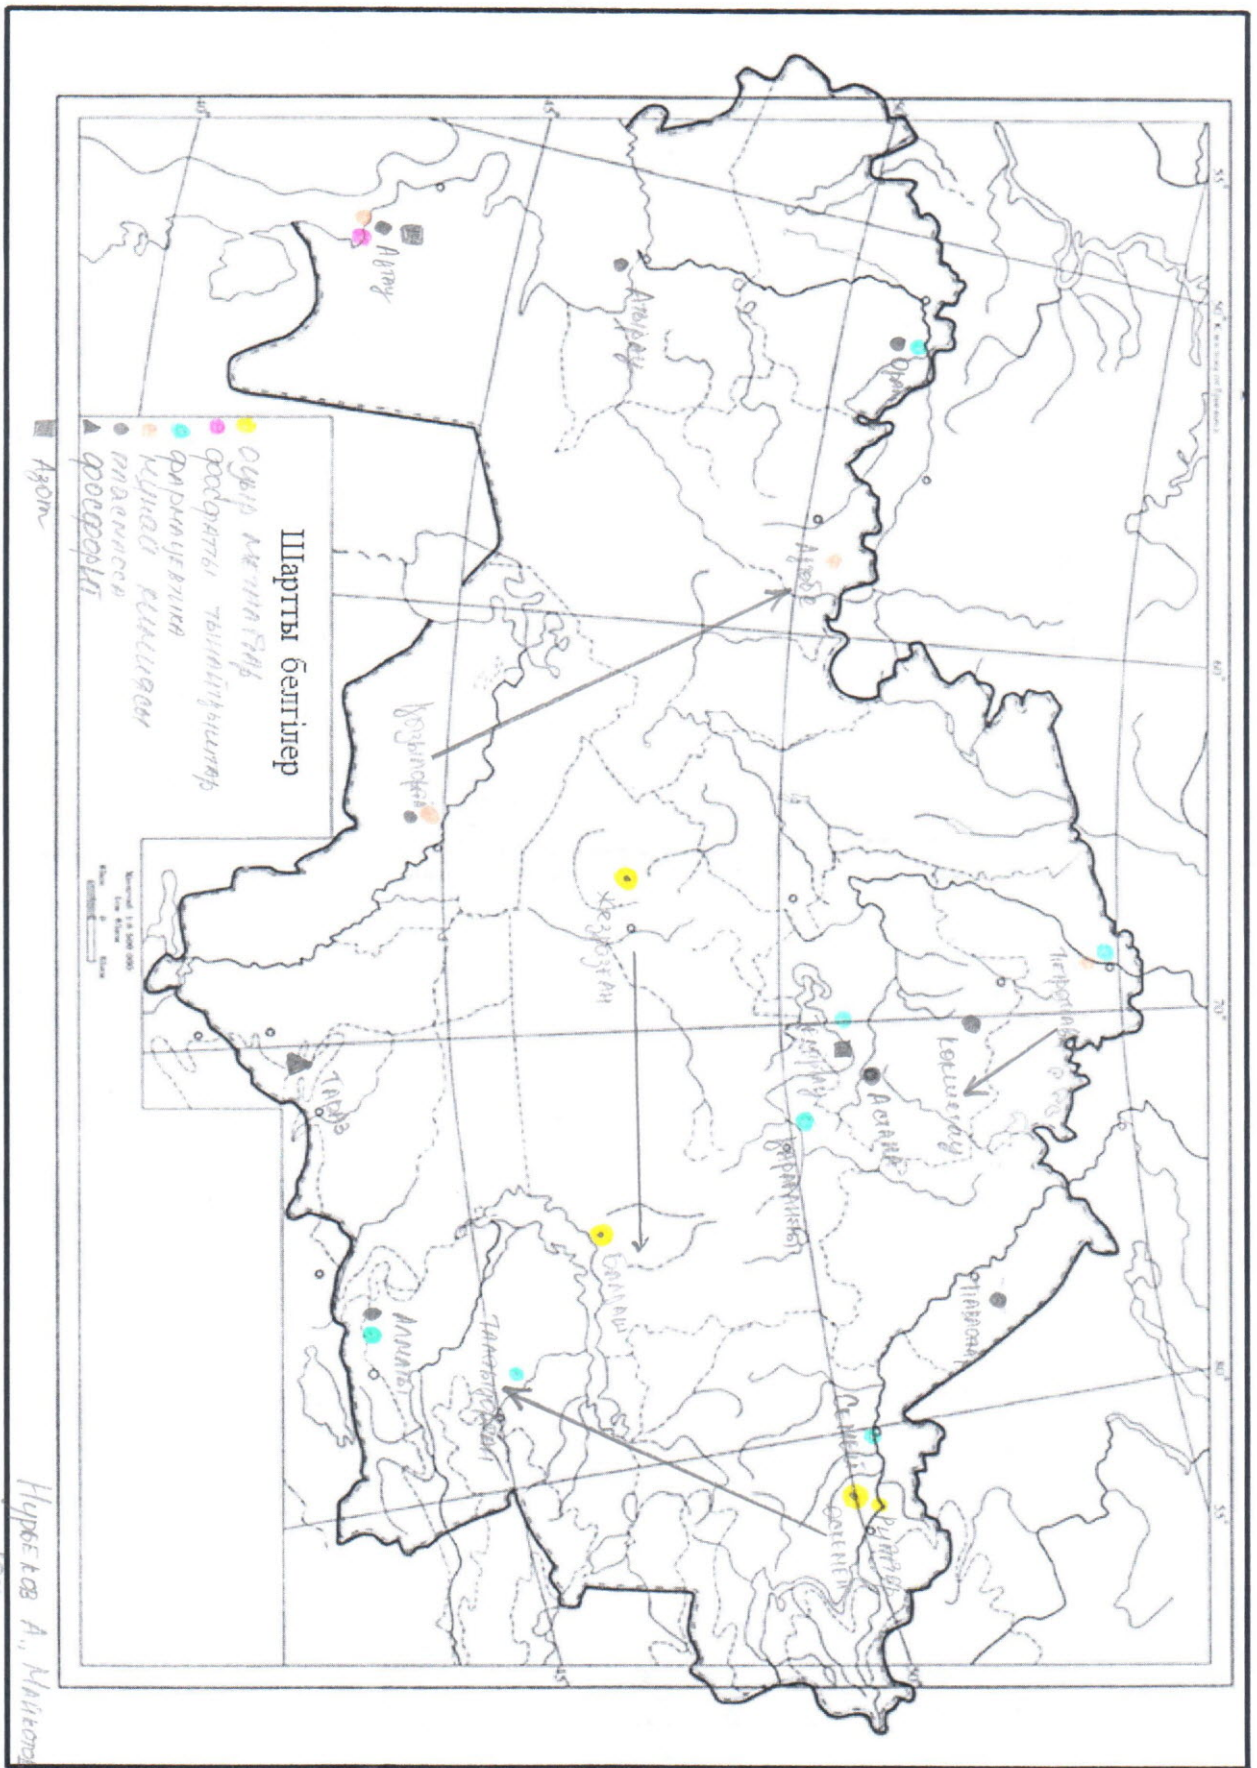

# ЭЛЕКТР ҚАТЫНЫМ ТЕРТРАФИЯСЫ

ЖАСАЛАДЫ:  
 Қуанышова Т. } 10 Д  
 Шүтпаева Д

ՀԱՄԱԳ ԸՆԹՐՈՑՈՂ

Կարտիչ Կ. Մարտիչ 3  
1012

МАШИНА ХАҒАҢ СААНАРЫ БИ НЕМ ОПТАБИСТАРЫ

▲ - ТЭМІР

■ - КӨМІР

■ - АҚШАҢ

▨ - МАЕКТОТЕСНАКА-АЫҚ

▧ - КӨНИКТИК

▩ - НЕТАВЫРЛУҒ

Шартты белгілер

1:10 000 000

1000 км

КЕҢЖЕБАЕВ А  
ШАХТАМИРОВА А } 10.5

# МУҲАТ ЖӘНЕ МАЗ СІПЕРКАСЫ