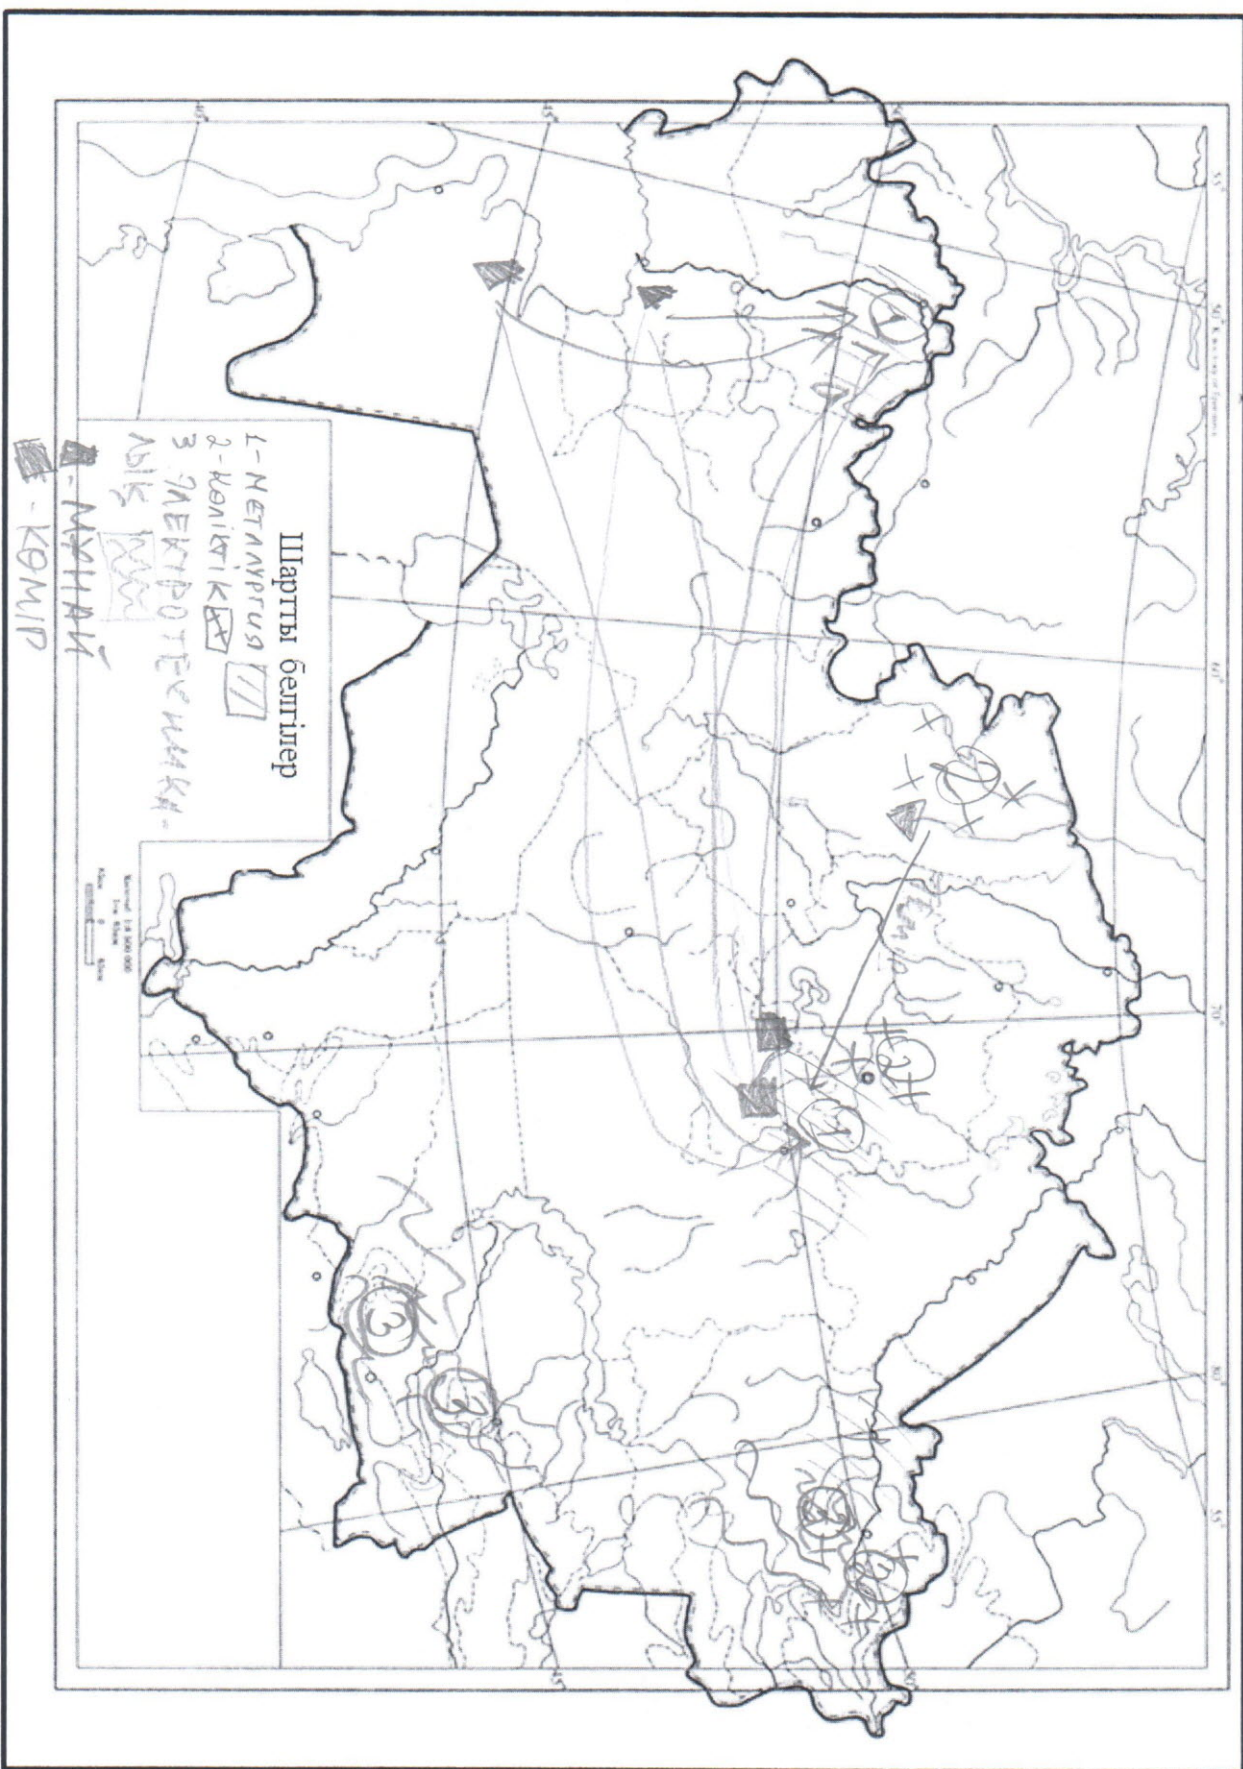

# ЭЛЕКТР ҚАТЫНЫМ ТЕРТРАФИЯСЫ

ЖАСАЛАДЫ:  
 Қуанышова Т. } 10 Д  
 Шүтпаева Д

ՀԱՄԱԳ ԸՆԹՐՈՑՈՂ

Կարտիչ Կ. Մարտիչ 3  
1012

МАШИНА ХАҒАҢ СААНАРЫ БИ НЕМ ОПТАБИСТАРЫ

▲ - ТЭМІР

■ - КӨМІР

■ - АҚШАҢ

▨ - МАЕКТОТЕСНАКА-АЫҚ

▧ - КӨНИКТИК

▩ - НЕТАВЫРЛУҒ

Шартты белгілер

1:10 000 000

1000 км

КЕҢЖЕБАЕВ А  
ШАХТАМИРОВА А } 10.5

# МУҲАТ ЖӘНЕ МАЗ СІПЕРКАСЫ